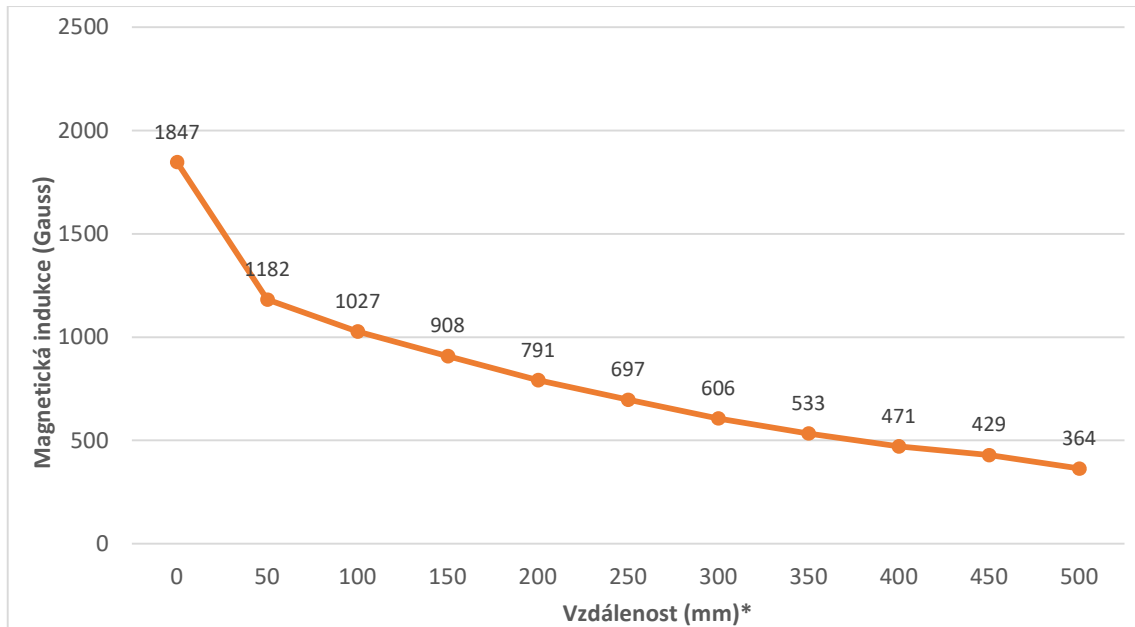

### Magnetická indukce

Vzdálenost (mm)*	Magnetická indukce (Gauss)***
0 mm	1847
50 mm	1182
100 mm	1027
150 mm	908
200 mm	791
250 mm	697
300 mm	606
350 mm	533
400 mm	471
450 mm	429
500 mm	364

### Magnetická indukce (Gauss chart) - DND-AC Mx3 F BEAST

\* Měřeno od pásu separátoru k dopravníkovému pásu

\*\* Testování bez zatížení materiálu

\*\*\* Osa měření - ve středu magnetického jádra

Magnetická tolerance: +/- 10 %