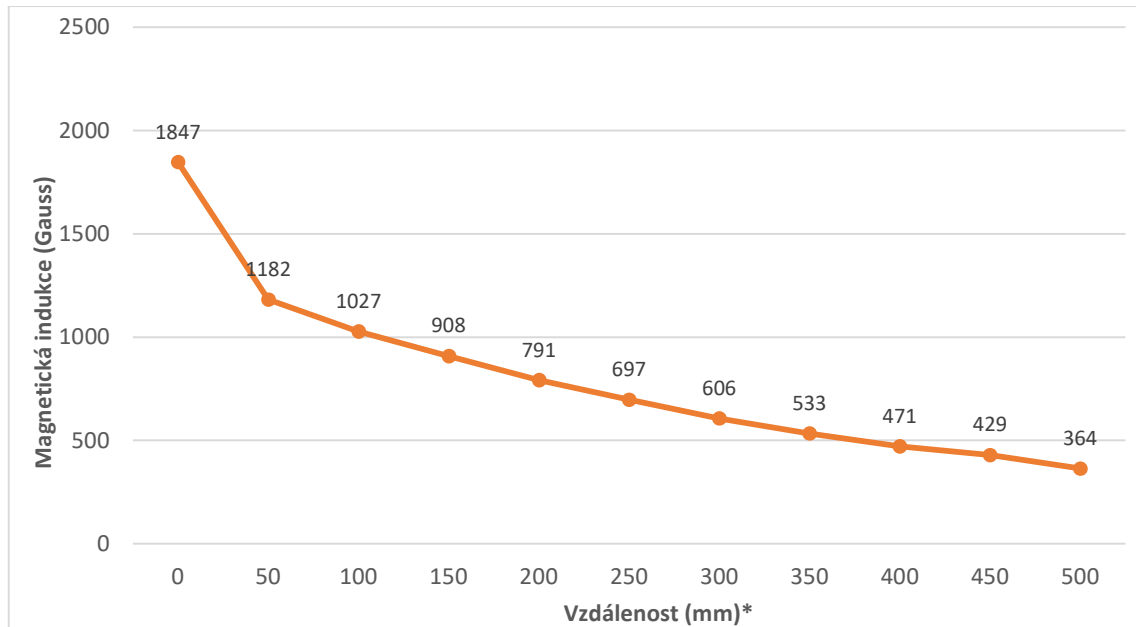

## DND-AC Mx6 F BEAST

### Magnetická indukce

Vzdálenost (mm)*	Magnetická indukce (Gauss)***
0 mm	1847
50 mm	1182
100 mm	1027
150 mm	908
200 mm	791
250 mm	697
300 mm	606
350 mm	533
400 mm	471
450 mm	429
500 mm	364

### Magnetická indukce (Gauss chart) - DND-AC Mx6 F BEAST

\* Měřeno od pásu separátoru k dopravníkovému pásu

\*\* Testování bez zatížení materiálu

\*\*\* Osa měření - ve středu magnetického jádra

Magnetická tolerance: +/- 10 %