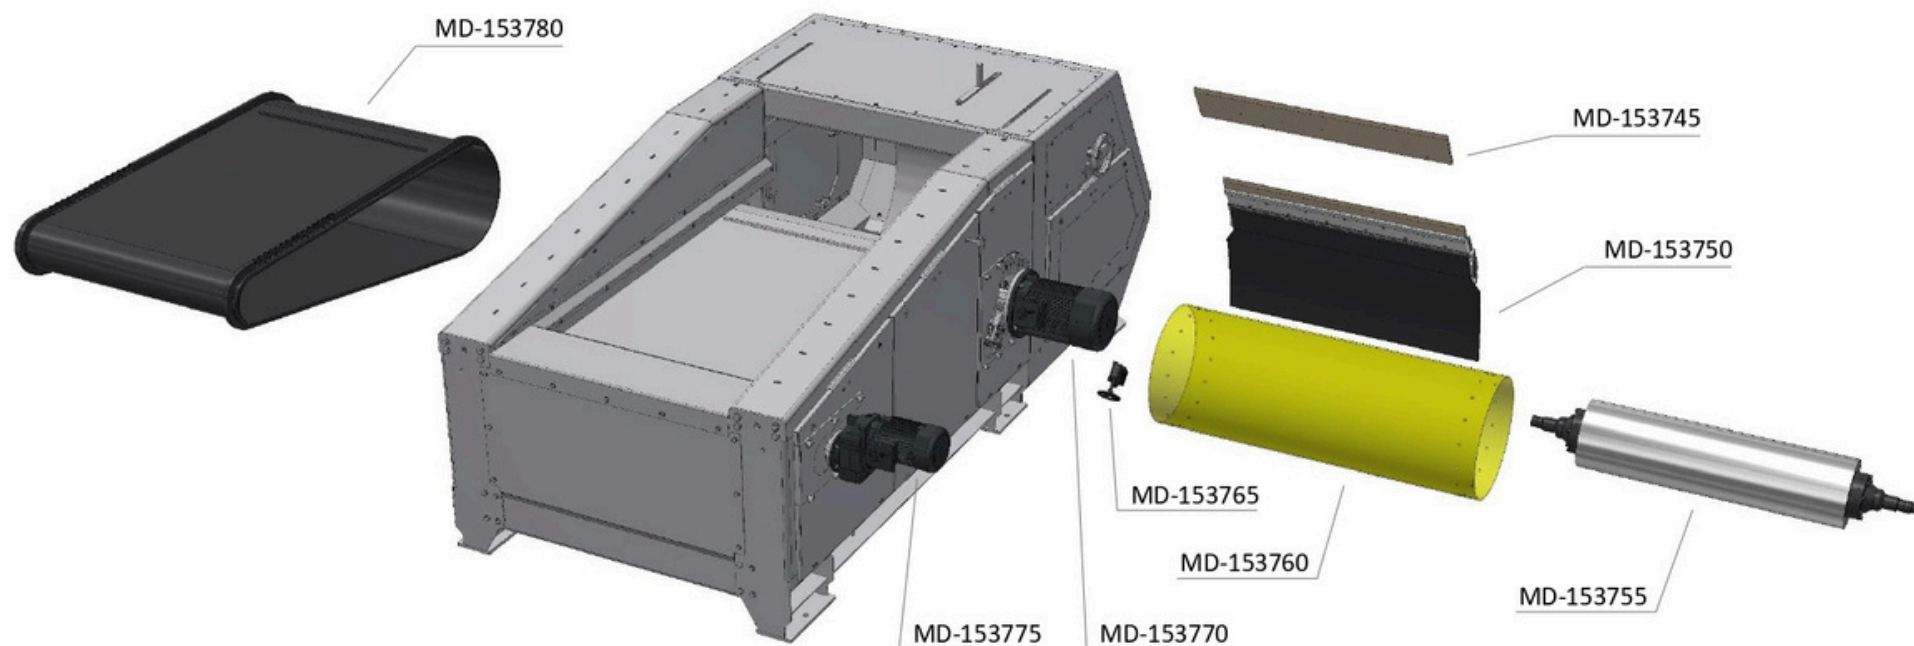

Náhradní díly: **ECS-E BULL**

SOLLAU S.R.O.

Hřivínův Újezd 212 | 763 07 Velký Ořechov | Česká republika

Tel.: +420 576 013 873 | E-mail: info@sollau.cz

IČ: 29261759 | DIČ: CZ29261759

WWW.SOLLAU.CZ